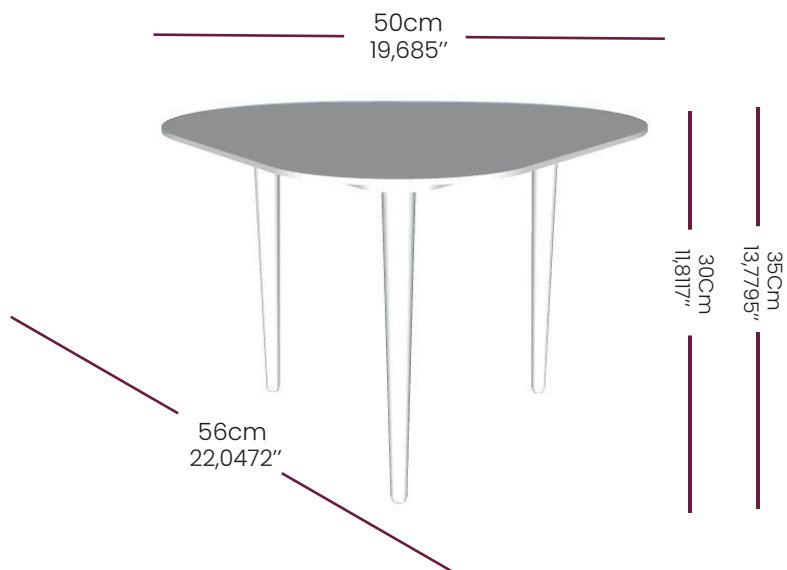

BRETON

MESA LATERAL
SANTA CLARA
COLEÇÃO CARIBE

MESA LATERAL

A mesa lateral SANTA CLARA é uma peça versátil e elegante, com estrutura em alumínio, proporcionando durabilidade e leveza. O design moderno dessa mesa lateral a torna ideal tanto para áreas internas quanto externas, o que a faz uma excelente escolha para varandas, jardins ou áreas de convivência.

MESA LATERAL
SANTA CLARA

BRETON

MESA LATERAL

GARANTIA: 1 ano a partir da data de entrega

EMBALAGEM: os pés são envolvidos em polietileno e estrutura envolvida em papelão maleável. Toda peça é embalada em saco plástico, encaixotadas e engradas.

MESA LATERAL
SANTA CLARA

BRETON

Diferenciais:

- Estrutura tubular em alumínio com pintura eletrostática;
- Design versátil.

MESA LATERAL
SANTA CLARA

BRETON

 Alumínio revestido com pintura eletrostática e design versátil.
Medidas especiais disponíveis sob consulta.